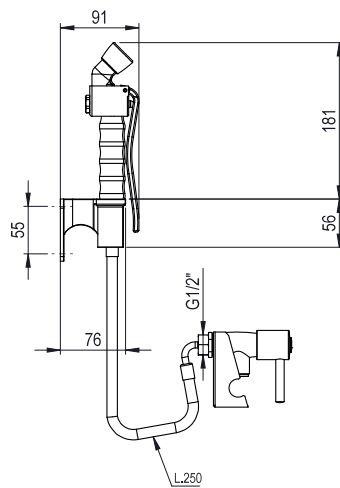

## Omschrijving

**Product Nr.** \_\_\_\_\_

Spuitpistool met slang voor montage aan de zijkant van de oven. Uitgevoerd met een ophangbeugel voor het spuitpistool en een console met afsluitkraan.

## Uitvoering

- Inclusief montagesteun voor op de zijkant van de oven.

**Goedkeuring** \_\_\_\_\_

Front aanzicht

Zij aanzicht

Boven aanzicht

**Algemene gegevens**

Externe afmetingen, lengte	
922171 (EXSISPUN)	220 mm
Externe afmetingen, breedte	220 mm
Externe afmetingen, hoogte	220 mm
Gewicht, netto	2 kg
Gewicht, netto	2 kg