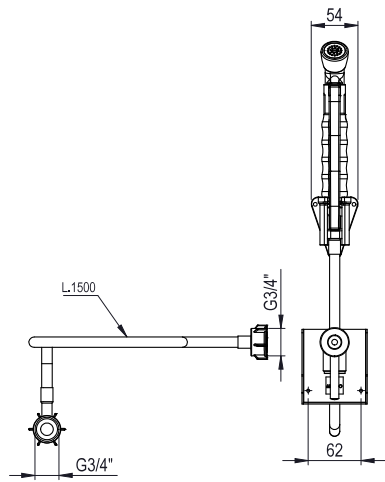

922171 (EXSISPUN)

SPUITPISTOOL met SLANG  
aan zijkant van de oven

## Omschrijving

**Product Nr.** \_\_\_\_\_

Spuitpistool met slang voor montage aan de zijkant van de oven. Uitgevoerd met een ophangbeugel voor het spuitpistool en een console met afsluitkraan.

## Uitvoering

- Inclusief montagesteun voor op de zijkant van de oven.

**Goedkeuring** \_\_\_\_\_

Front aanzicht

Zij aanzicht

Boven aanzicht

**Algemene gegevens**

Externe afmetingen, lengte	
922171 (EXSISPUN)	220 mm
Externe afmetingen, breedte	220 mm
Externe afmetingen, hoogte	220 mm
Gewicht, netto	2 kg
Gewicht, netto	2 kg