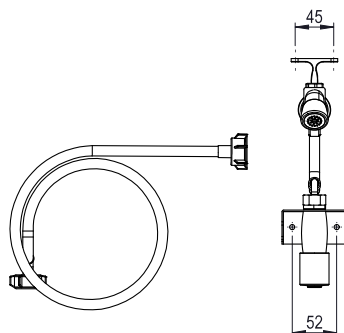

922171 (EXSISPUN)

SPUITPISTOOL met SLANG  
aan zijkant van de oven

## Omschrijving

**Product Nr.** \_\_\_\_\_

Spuitpistool met slang voor montage aan de zijkant van de oven. Uitgevoerd met een ophangbeugel voor het spuitpistool en een console met afsluitkraan.

## Uitvoering

- Inclusief montagesteun voor op de zijkant van de oven.

**Goedkeuring** \_\_\_\_\_

Front aanzicht

Zij aanzicht

Boven aanzicht

**Algemene gegevens**

Externe afmetingen, lengte	
922171 (EXSISPUN)	220 mm
Externe afmetingen, breedte	220 mm
Externe afmetingen, hoogte	220 mm
Gewicht, netto	2 kg
Gewicht, netto	2 kg